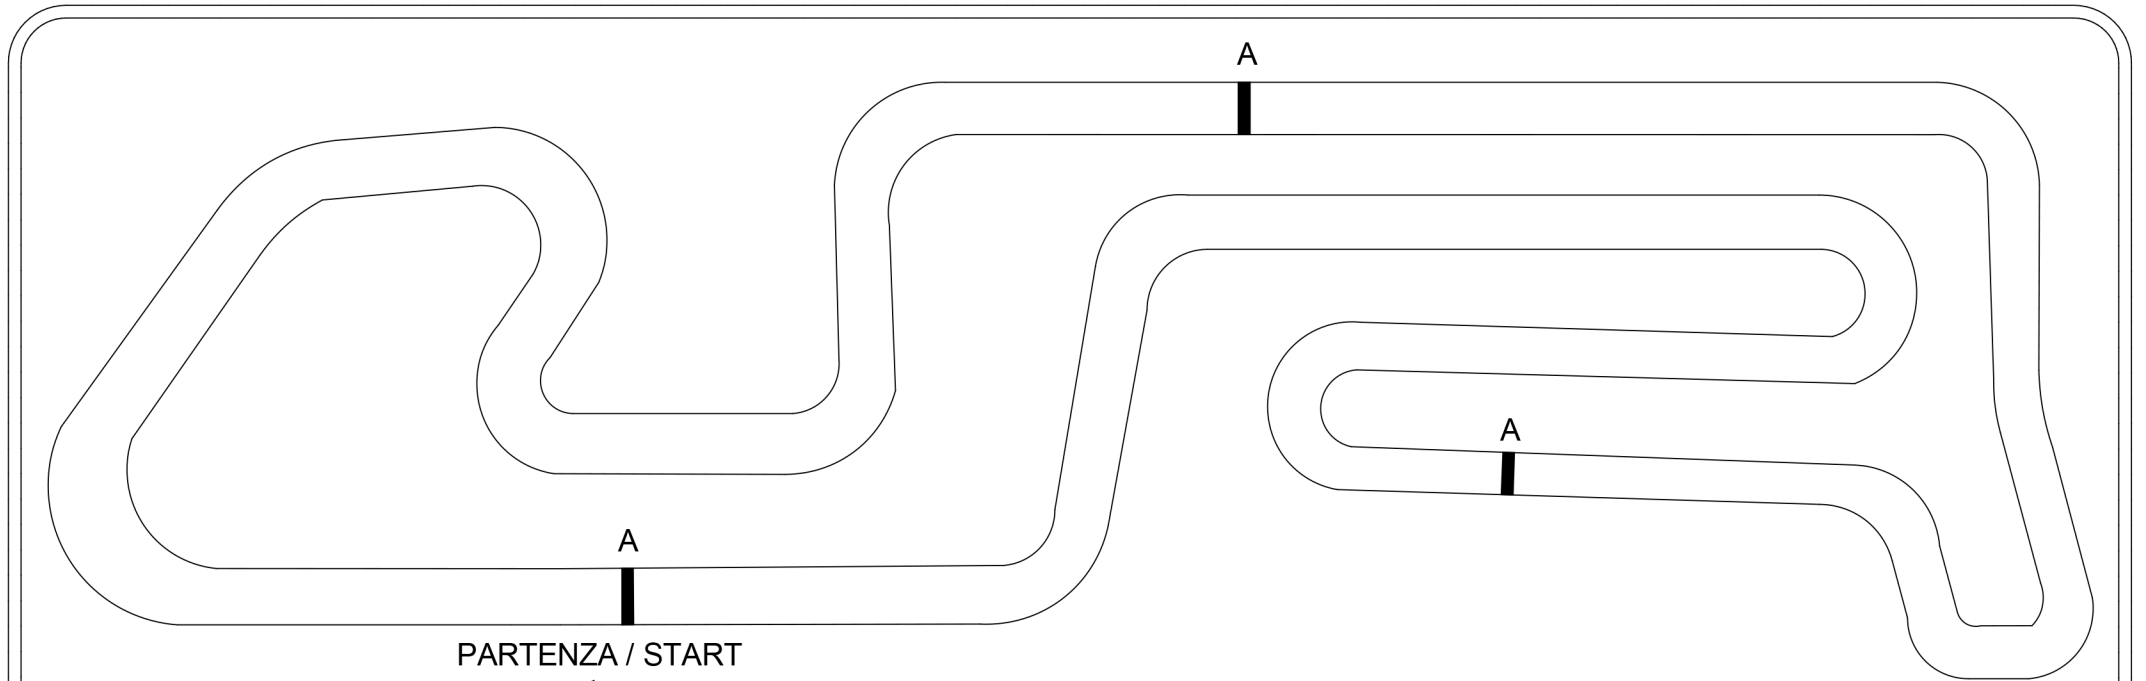

7LK
SETTELAGHIKART
INTERNATIONAL CIRCUIT

A
PARTENZA / START
←

Lunghezza/Length: 1256m
Larghezza/Width: 8/10m
Alfano (A): 3

- Rapporti:
- 60 MINI: 11-82/83
 - KF3: 12-74/76
 - KF2: 12-77/78
 - KF1: 12-80/81
 - KZ 1/2 E 125 ITALIA: 17-25/18-26
 - 100 ITALIA: 10-80/83
 - JUNIOR ROK: 12-76
 - ROK: 12-77
 - SUPER ROK: 11-79
 - 125 EASYKART: 11-82
 - ROTAX: 12-78